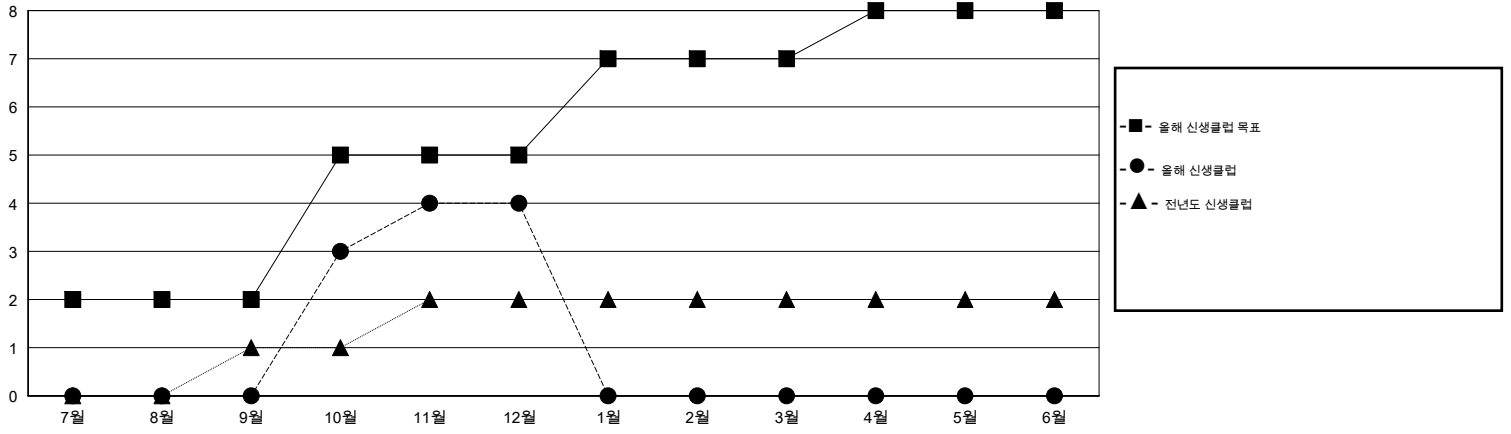

MONTHLY MEMBERSHIP PROGRESS REPORT

District 354 A

Results as of: 12/31/2016

GMT: TAE-YOUNG KIM

장소 REPUBLIC OF KOREA

현장지역 GMT 5

클럽				
결과- 2016-2017				
사분기	신생클럽 목표	신생클럽	해산된 클럽	순 증감/감소
7월/8월/9월	2	0	0	0
10월/11월/12월	3	4	0	4
1월/2월/3월	2	0	0	0
4월/5월/6월	1	0	0	0

회원 1인당				
결과- 2016-2017				
사분기	신입회원 목표	추가된 차터 및 신입 회원	퇴회 회원	순 증감/감소
7월/8월/9월	140	116	46	70
10월/11월/12월	170	165	177	-12
1월/2월/3월	60	0	0	0
4월/5월/6월	30	0	0	0

목표 및 누적 신생클럽 수

목표 및 누적 회원수

해산된 클럽: 0	1명 이상의 신입회원을 등록한 41 CLUBS OF 82	성별 분포
		남성 1,648 (76.58%)
		여성 504 (23.42%)
퇴회회원	여기에 클릭하여 현황보고 내용 검토	가족단위 회원 26
작고 0		세대주 10
클럽해산 0		비 세대주 16
기타 223		
합계 223		