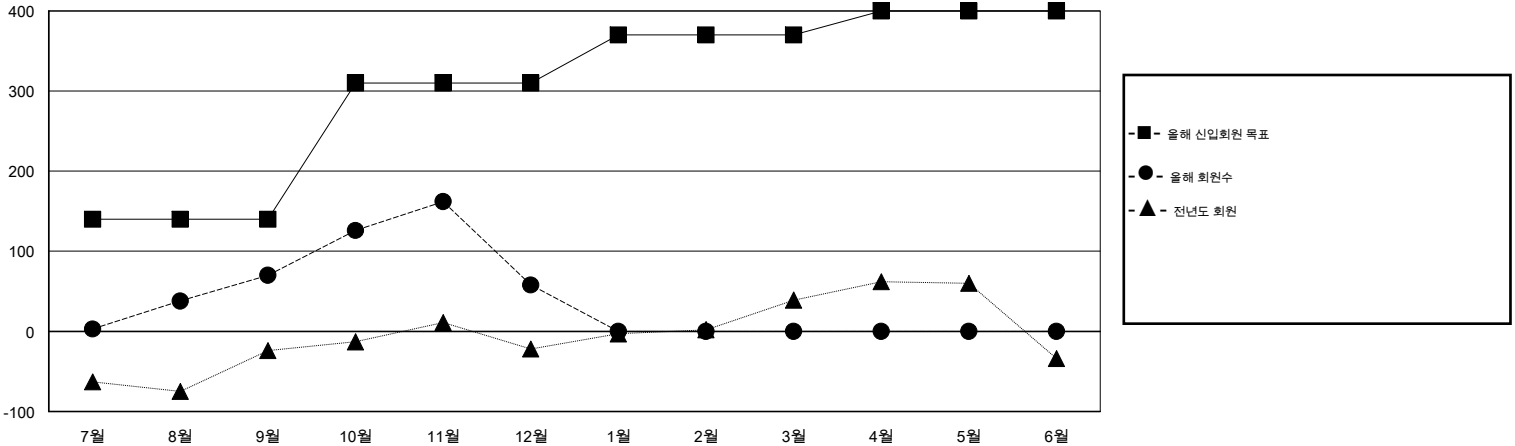

MONTHLY MEMBERSHIP PROGRESS REPORT

District 354 A

Results as of: 12/31/2016

GMT: TAE-YOUNG KIM

장소 REPUBLIC OF KOREA

현장지역 GMT 5

클럽				
결과- 2016-2017				
사분기	신생클럽 목표	신생클럽	해산된 클럽	순 증감/감소
7월/8월/9월	2	0	0	0
10월/11월/12월	3	4	0	4
1월/2월/3월	2	0	0	0
4월/5월/6월	1	0	0	0

회원 1인당				
결과- 2016-2017				
사분기	신입회원 목표	추가된 차터 및 신입 회원	퇴회 회원	순 증감/감소
7월/8월/9월	140	116	46	70
10월/11월/12월	170	165	177	-12
1월/2월/3월	60	0	0	0
4월/5월/6월	30	0	0	0

목표 및 누적 신생클럽 수

목표 및 누적 회원수

해산된 클럽: 0	1명 이상의 신입회원을 등록한 41 CLUBS OF 82	성별 분포
		남성 1,648 (76.58%)
		여성 504 (23.42%)
퇴회회원	여기에 클릭하여 현황보고 내용 검토	가족단위 회원 26
작고 0		세대주 10
클럽해산 0		비 세대주 16
기타 223		
합계 223		